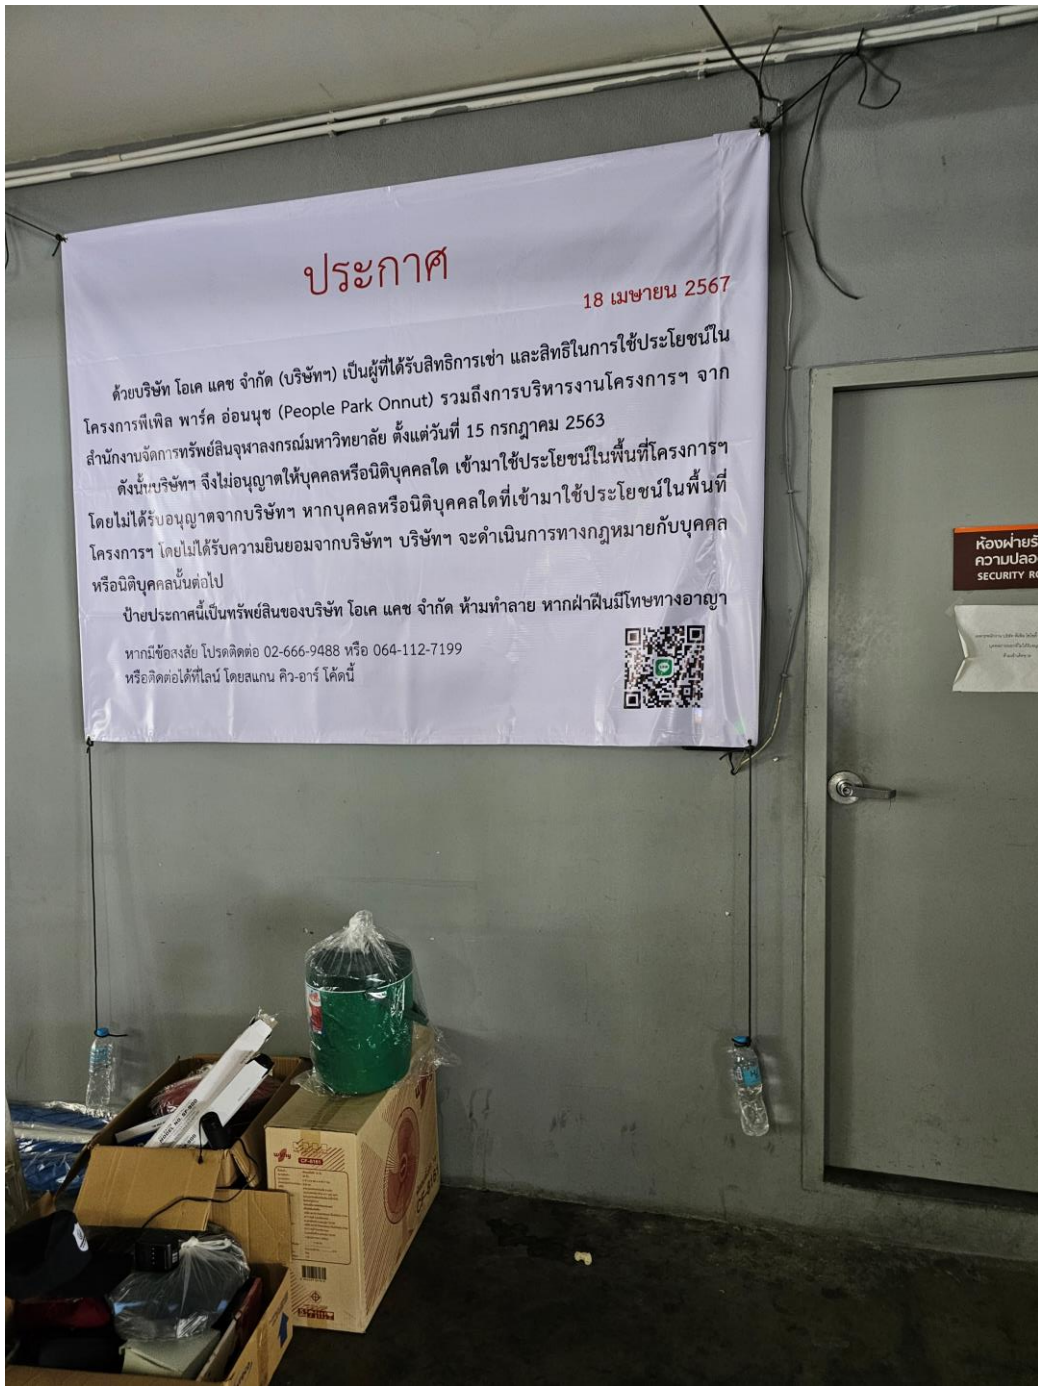

18 เมษายน 2567

บุกรุกครั้งที่ 1

18 เม.ย. 2024 11:48:41
486 ถนน อ่อนนุช
เขตสวนหลวง
กรุงเทพมหานคร
#นายสมใจ ชูช่วย ครูฝึกอบรม ฝ่ายปฏิบัติการ

18 เม.ย. 2024 10:31:49
เขตสวนหลวง
กรุงเทพมหานคร

#นายสมใจ ชูช่วย ครูฝึกอบรม ฝ่ายปฏิบัติการ